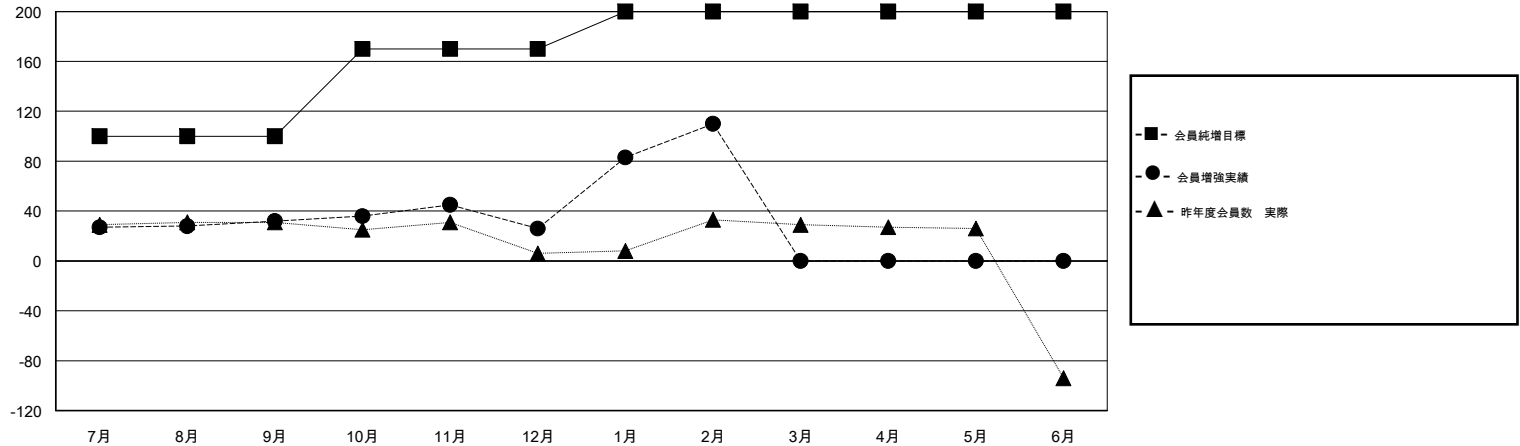

# MONTHLY MEMBERSHIP PROGRESS REPORT

District 333 A

Results as of: 02/28/2018

GMT: MASAYOSHI MARUYAMA, YASUHISA NAKAMURA

地域 JAPAN

GMT会則地域

クラブ				名			
結果: 2017-2018				結果: 2017-2018			
四半期	新クラブ目標	新クラブ	解散クラブ	四半期	会員純増目標	会員増強実績	退会者(転籍を含む) 実際
7月/8月/9月	1	0	0	7月/8月/9月	100	87	55
10月/11月/12月	0	0	0	10月/11月/12月	70	33	38
1月/2月/3月	0	1	0	1月/2月/3月	30	110	24
4月/5月/6月	0	0	0	4月/5月/6月	0	0	0

新クラブ目標及び実績累計

会員目標及び実績累計

解散クラブ: 0	59 CLUBS OF 74 一名以上の新会員を登録	男女別 男性 2,570 (78.71%) 女性 695 (21.29%) 女性%年度目標: 25%
退会者 物故会員 14 クラブ解散 0 その他 103 合計 117	<a href="#">会員累計データを見るには、ここをクリック</a>	世帯主/家族会員合計 1,097 国際会費半額の家族会員 606